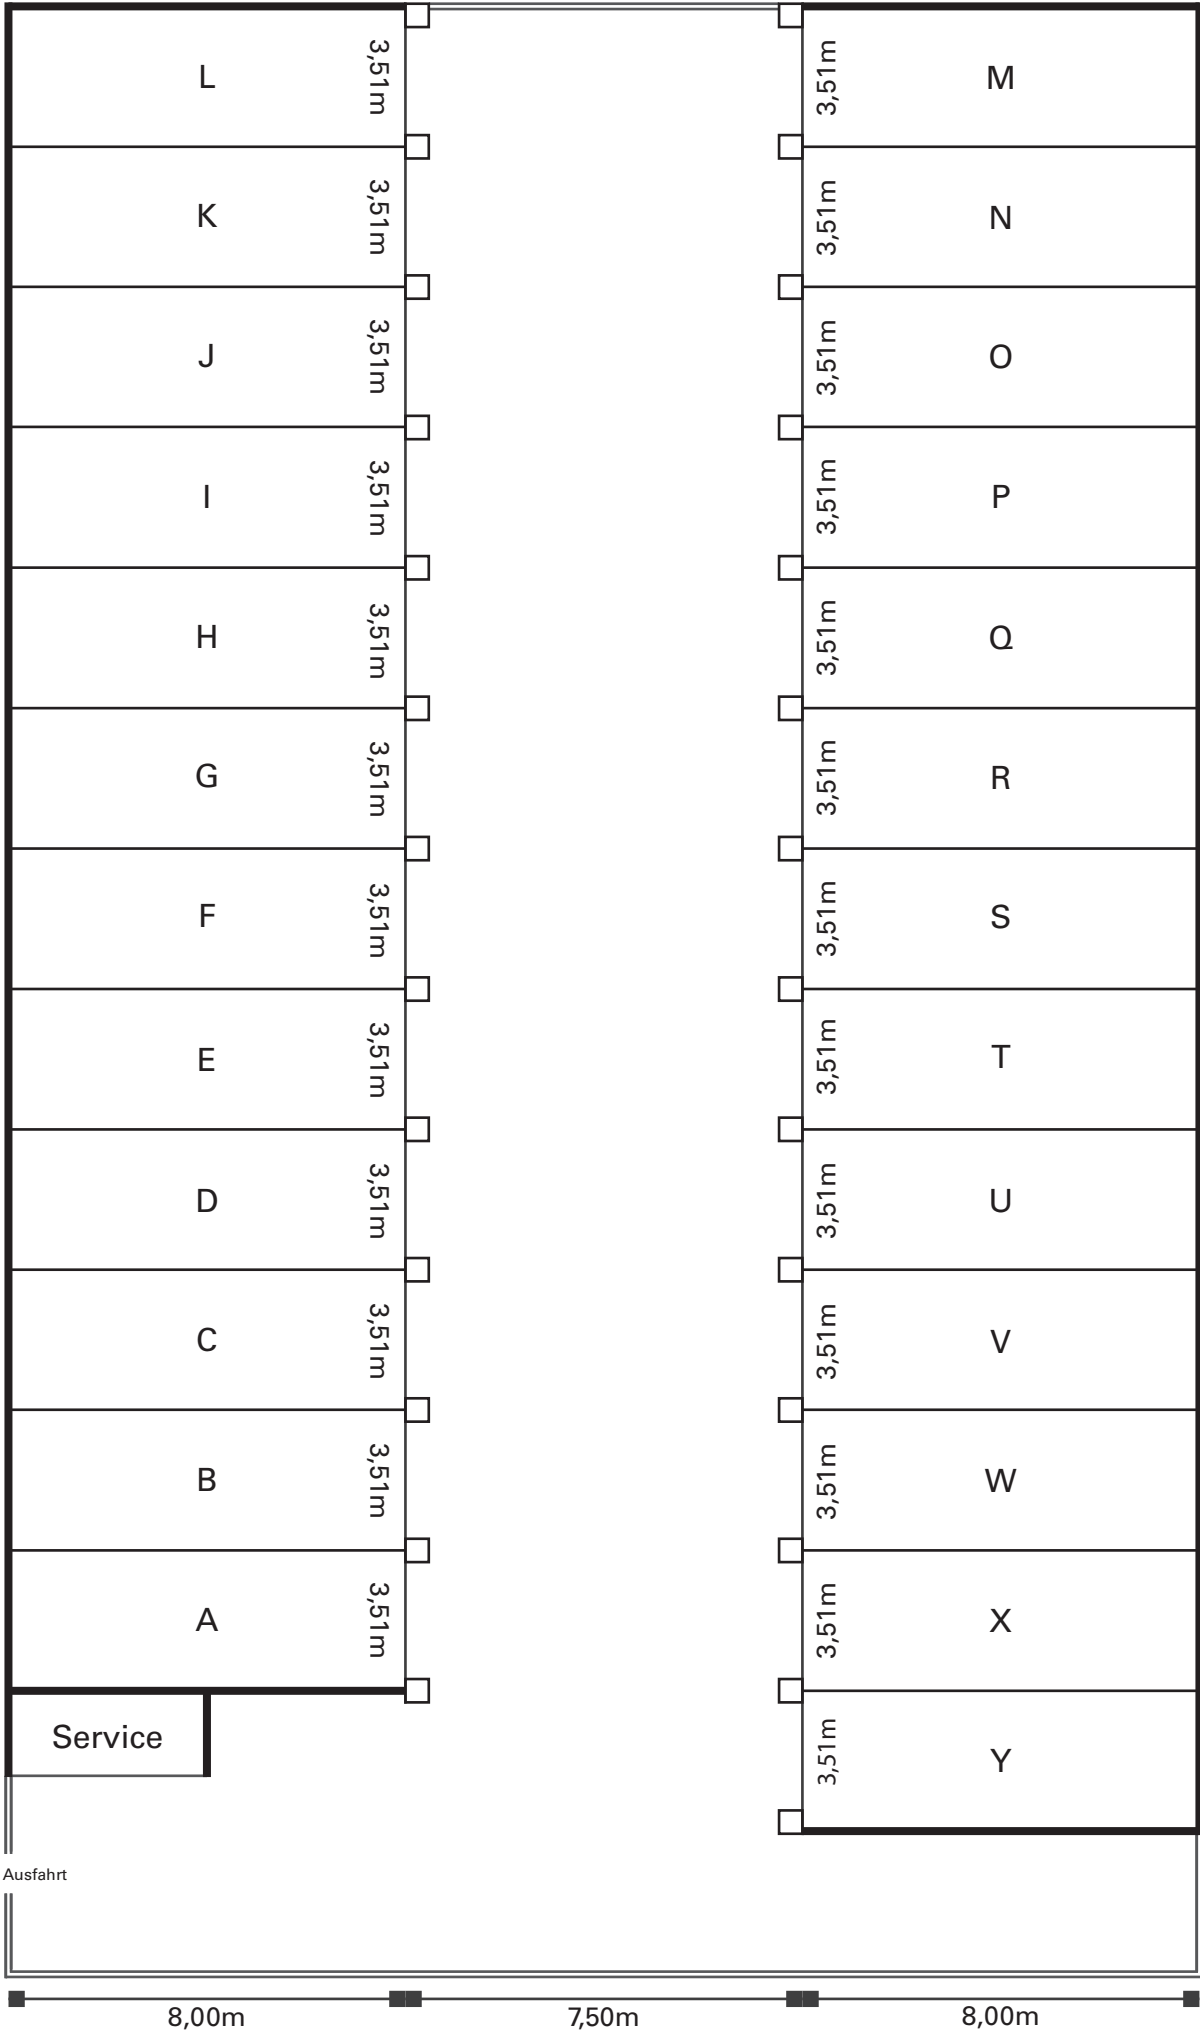

Lagereinheiten
Boxdorferstr. 5e
Fürth-Sack

Ein- / Ausfahrt

8,00m

7,50m

8,00m